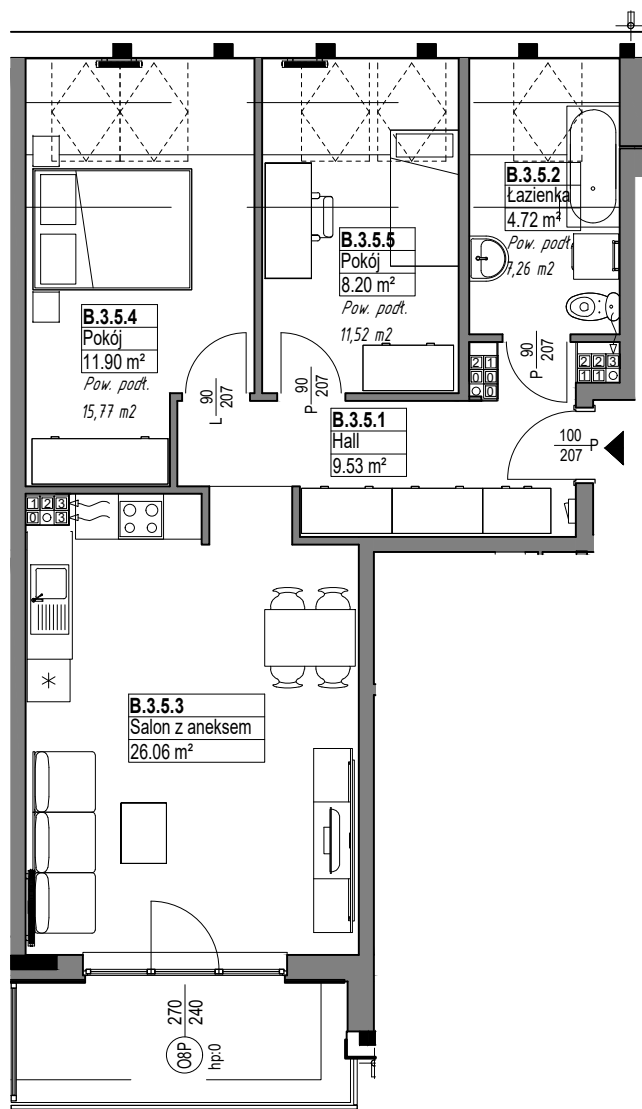

OSIEDLE
MIESZKO

skala 1:100

MIESZKANIE B.3.5

Nazwa	Numer	Pow
Hall	B.3.5.1	9.53 m ²
Łazienka	B.3.5.2	4.72 m ²
Salon z aneksem	B.3.5.3	26.06 m ²
Pokój	B.3.5.4	11.90 m ²
Pokój	B.3.5.5	8.20 m ²
		60.42 m ²

PIĘTRO 3

Nr budynku:

D

Adres obiektu: ul. Władysława IV 14, Lębork
działka nr 299/7, obr.11