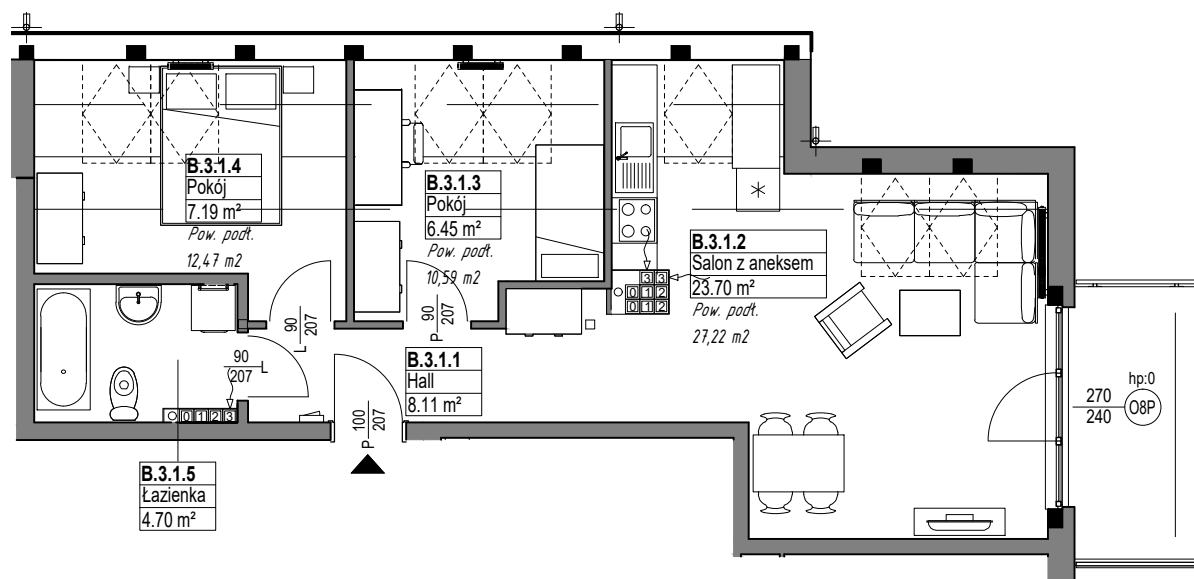

OSIEDLE  
MIESZKO

skala 1:100

### MIESZKANIE B.3.1

Nazwa	Numer	Pow
Hall	B.3.1.1	8.11 m <sup>2</sup>
Salon z aneksem	B.3.1.2	23.70 m <sup>2</sup>
Pokój	B.3.1.3	6.45 m <sup>2</sup>
Pokój	B.3.1.4	7.19 m <sup>2</sup>
Łazienka	B.3.1.5	4.70 m <sup>2</sup>
		50.14 m <sup>2</sup>

PIĘTRO 3

Nr budynku:

D

Adres obiektu: ul. Władysława IV 14, Lębork  
działka nr 299/7, obr.11