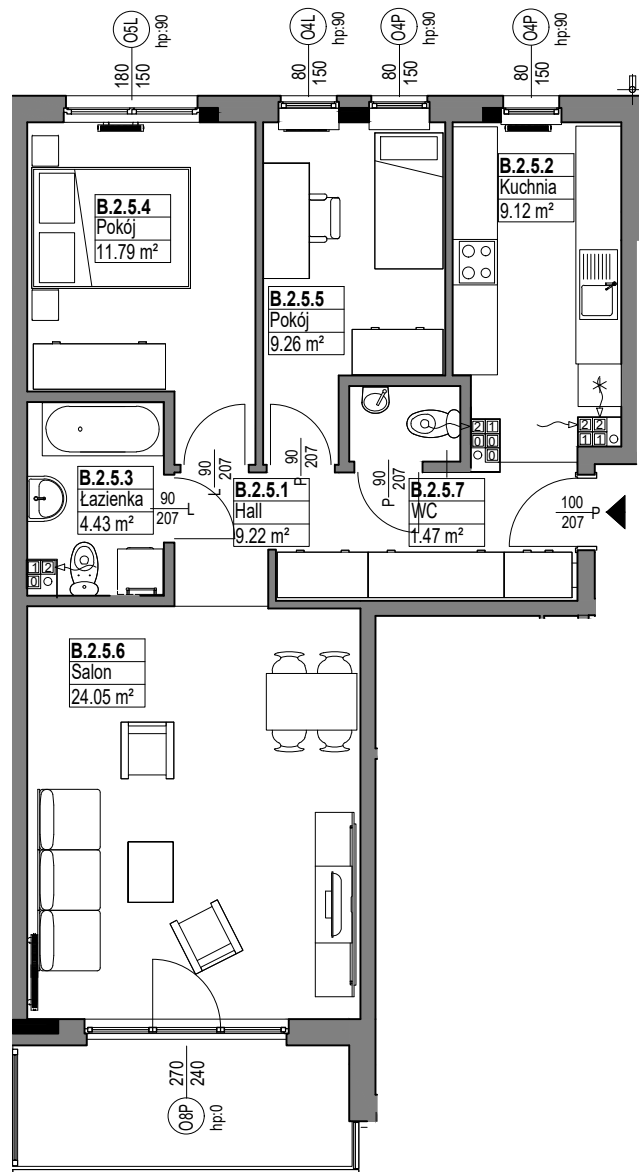

OSIEDLE  
MIESZKO

skala 1:100

### MIESZKANIE B.2.5

Nazwa	Numer	Pow
Hall	B.2.5.1	9.22 m <sup>2</sup>
Kuchnia	B.2.5.2	9.12 m <sup>2</sup>
Łazienka	B.2.5.3	4.43 m <sup>2</sup>
Pokój	B.2.5.4	11.79 m <sup>2</sup>
Pokój	B.2.5.5	9.26 m <sup>2</sup>
Salon	B.2.5.6	24.05 m <sup>2</sup>
WC	B.2.5.7	1.47 m <sup>2</sup>

69.34 m<sup>2</sup>

PIĘTRO 2

Nr budynku:

D

Adres obiektu: ul. Władysława IV 14, Lębork  
działka nr 299/7, obr.11