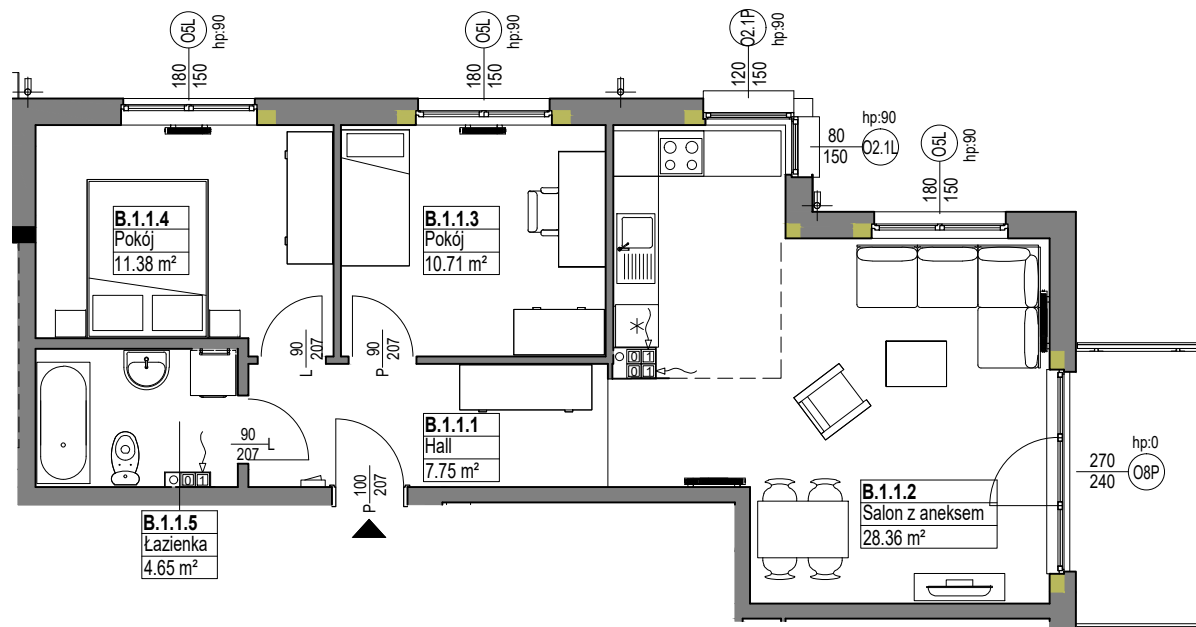

OSIEDLE  
MIESZKO

skala 1:100

### MIESZKANIE B.1.1

Nazwa	Numer	Pow
Hall	B.1.1.1	7.75 m <sup>2</sup>
Salon z aneksem	B.1.1.2	28.36 m <sup>2</sup>
Pokój	B.1.1.3	10.71 m <sup>2</sup>
Pokój	B.1.1.4	11.38 m <sup>2</sup>
Łazienka	B.1.1.5	4.65 m <sup>2</sup>
		62.86 m <sup>2</sup>

PIĘTRO 1

Nr budynku:

D

Adres obiektu: ul. Władysława IV 14, Lębork  
działka nr 299/7, obr.11