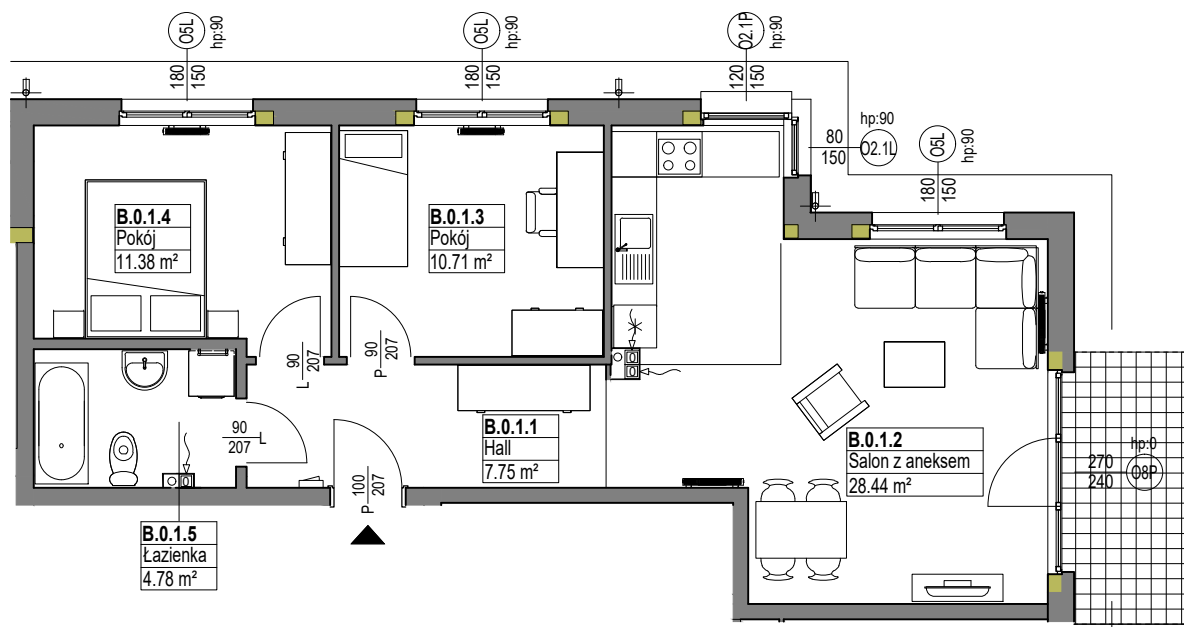

OSIEDLE  
MIESZKO

skala 1:100

### MIESZKANIE B.0.1

Nazwa	Numer	Pow
Hall	B.0.1.1	7.75 m <sup>2</sup>
Salon z aneksem	B.0.1.2	28.44 m <sup>2</sup>
Pokój	B.0.1.3	10.71 m <sup>2</sup>
Pokój	B.0.1.4	11.38 m <sup>2</sup>
Łazienka	B.0.1.5	4.78 m <sup>2</sup>
		63.07 m <sup>2</sup>

PARTER

Nr budynku:

D

Adres obiektu: ul. Władysława IV 14, Lębork  
działka nr 299/7, obr.11