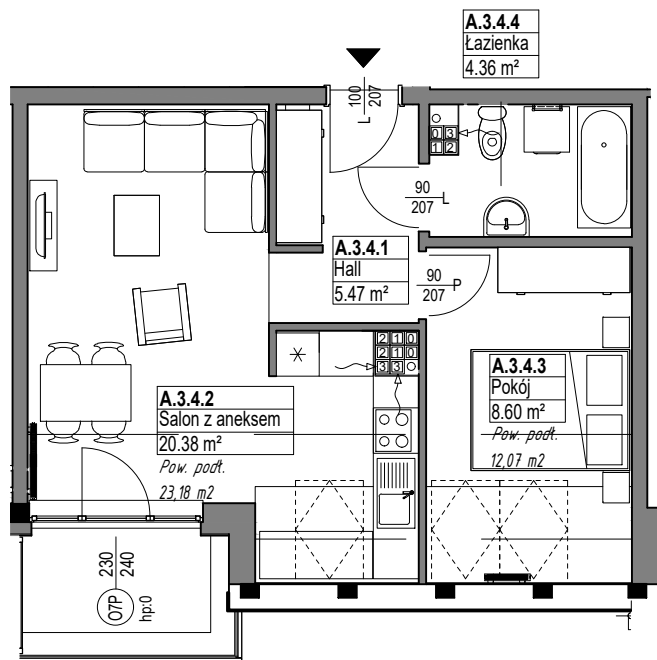

OSIEDLE
MIESZKO

skala 1:100

MIESZKANIE A.3.4

Nazwa	Numer	Pow
Hall	A.3.4.1	5.47 m ²
Salon z aneksem	A.3.4.2	20.38 m ²
Pokój	A.3.4.3	8.60 m ²
Łazienka	A.3.4.4	4.36 m ²
		38.81 m ²

PIĘTRO 3

Nr budynku:

D

Adres obiektu: ul. Władysława IV 14, Lębork
działka nr 299/7, obr.11