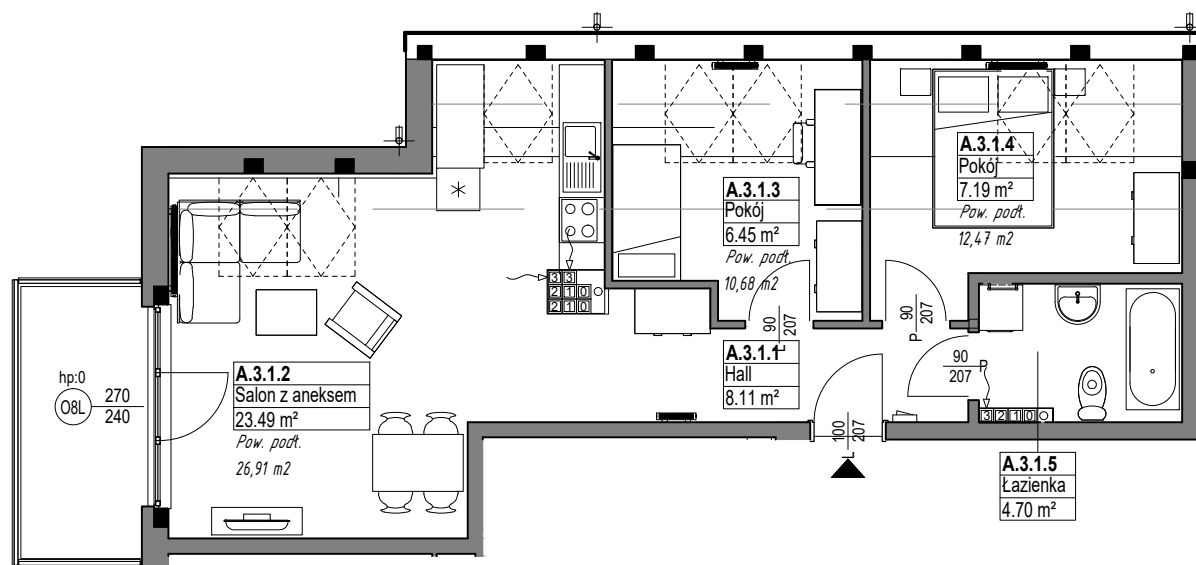

OSIEDLE
MIESZKO

skala 1:100

MIESZKANIE A.3.1

Nazwa	Numer	Pow
Hall	A.3.1.1	8.11 m ²
Salon z aneksem	A.3.1.2	23.49 m ²
Pokój	A.3.1.3	6.45 m ²
Pokój	A.3.1.4	7.19 m ²
Łazienka	A.3.1.5	4.70 m ²
		49.94 m ²

PIĘTRO 3

Nr budynku: D

Adres obiektu: ul. Władysława IV 14, Lębork
działka nr 299/7, obr.11