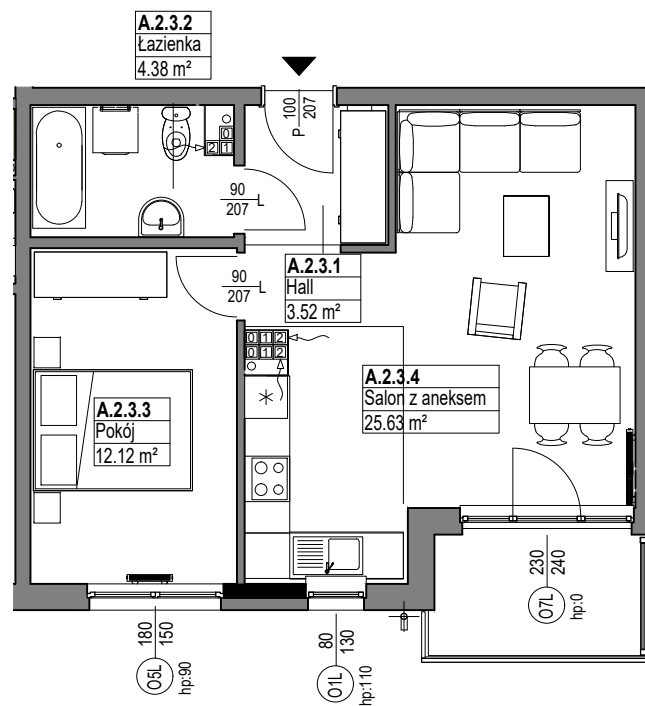

OSIEDLE
MIESZKO

skala 1:100

MIESZKANIE A.2.3

Nazwa	Numer	Pow
Hall	A.2.3.1	3.52 m ²
Łazienka	A.2.3.2	4.38 m ²
Pokój	A.2.3.3	12.12 m ²
Salon z aneksem	A.2.3.4	25.63 m ²
		45.64 m ²

PIĘTRO 2

Nr budynku:

D

Adres obiektu: ul. Władysława IV 14, Lębork
działka nr 299/7, obr.11