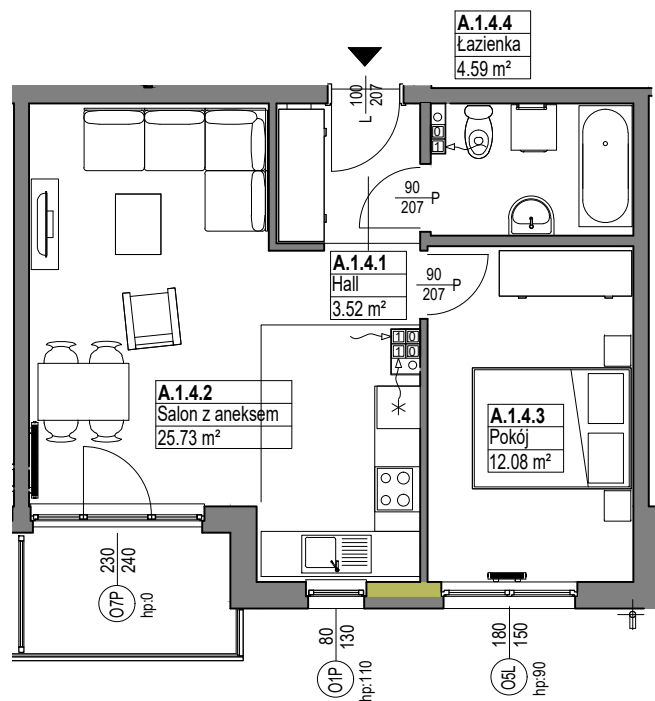

OSIEDLE  
MIESZKO

skala 1:100

### MIESZKANIE A.1.4

| Nazwa           | Numer   | Pow                  |
|-----------------|---------|----------------------|
| Hall            | A.1.4.1 | 3.52 m <sup>2</sup>  |
| Salon z aneksem | A.1.4.2 | 25.73 m <sup>2</sup> |
| Pokój           | A.1.4.3 | 12.08 m <sup>2</sup> |
| Łazienka        | A.1.4.4 | 4.59 m <sup>2</sup>  |
|                 |         | 45.91 m <sup>2</sup> |

PIĘTRO 1

Nr budynku: D

Adres obiektu: ul. Władysława IV 14, Lębork  
działka nr 299/7, obr.11