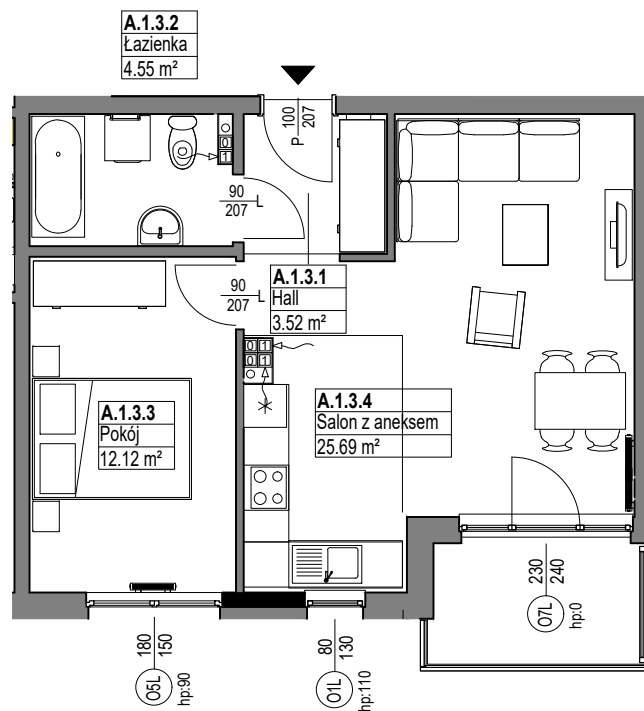

OSIEDLE
MIESZKO

skala 1:100

MIESZKANIE A.1.3

Nazwa	Numer	Pow
Hall	A.1.3.1	3.52 m ²
Łazienka	A.1.3.2	4.55 m ²
Pokój	A.1.3.3	12.12 m ²
Salon z aneksem	A.1.3.4	25.69 m ²
		45.88 m ²

PIĘTRO 1

Nr budynku:

D

Adres obiektu: ul. Władysława IV 14, Lębork
działka nr 299/7, obr.11