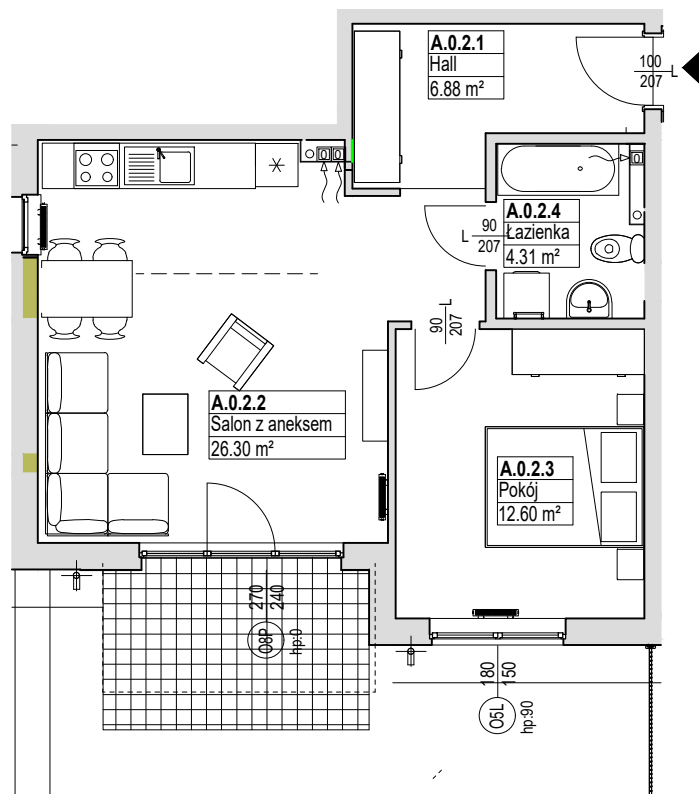

OSIEDLE
MIESZKO

skala 1:100

MIESZKANIE A.0.2

Nazwa	Numer	Pow
Hall	A.0.2.1	6.88 m ²
Salon z aneksem	A.0.2.2	26.30 m ²
Pokój	A.0.2.3	12.60 m ²
Łazienka	A.0.2.4	4.31 m ²
		50.09 m ²

PARTER

Nr budynku: D

Adres obiektu: ul. Władysława IV 14, Lębork
działka nr 299/7, obr.11