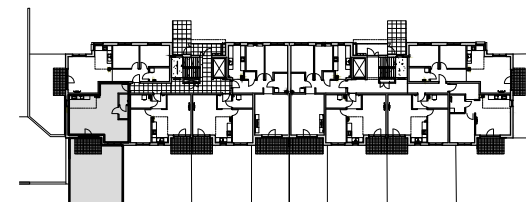

OSIEDLE
MIESZKO

skala 1:100

MIESZKANIE A.0.2

Nazwa	Numer	Pow
Hall	A.0.2.1	6.88 m ²
Salon z aneksem	A.0.2.2	26.30 m ²
Pokój	A.0.2.3	12.60 m ²
Łazienka	A.0.2.4	4.31 m ²
		50.09 m ²

PARTER

Nr budynku: D

Adres obiektu: ul. Władysława IV 14, Lębork
działka nr 299/7, obr.11